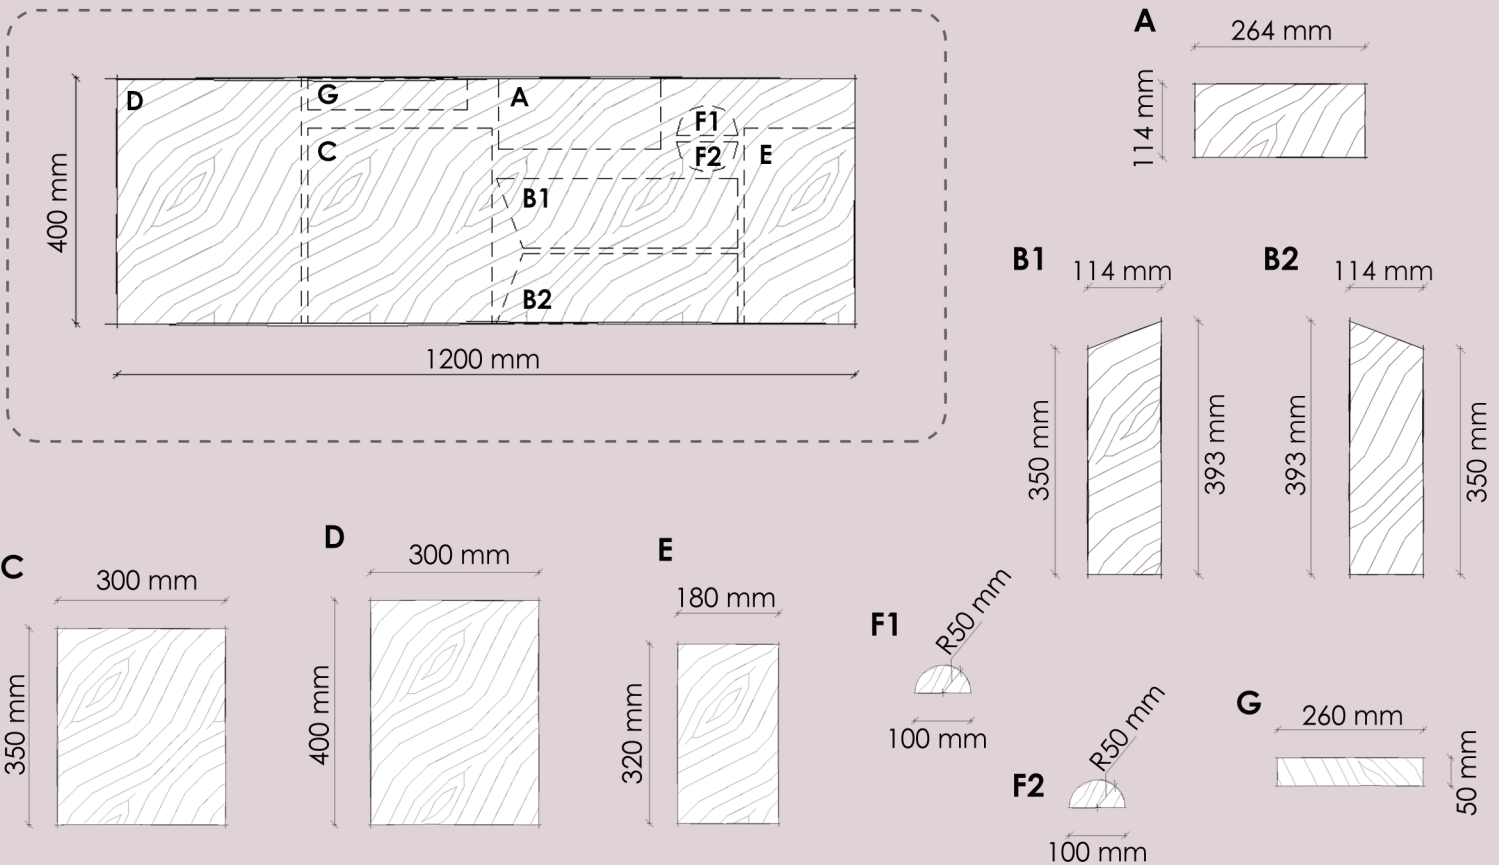

MEISTERDA ENDALE MÕMMI POSTKAST!

1. **VAJA LÄHEB:**
2. LIIMPUITKILP, MÄND, (400X1200mm)
   - SAAG
   - PEENIKESED PUIDUKRUVID (18 TK - 5X60mm; 4 TK 3X25mm)
   - AKUTRELL JA KRUVIKEERAJA
   - MÕÕDULINT JA PLIATS MÄRKIMISEKS
   - PVA PUIDULIIM
   - VÄIKSED UKSEHINGED (2TK)
   - ILMASTIKUKINDEL VÄRV
   - VÄRVIRULL

1. **ETTEVALMISTUS:**
2. VÕTA ETTE LIIMPUITKILP NING MÕÕDA JA MÄRGI SINNA POSTKASTI TEGEMISEKS VAJALIKUD OSAD.
   - JÄRGMISEKS SAE MÕÕDETUD OSAD VÄLJA.

JUHEND:

①

MÄÄRI PÕHI **A** ÄÄRED
PUIDULIIMIGA KOKKU

②